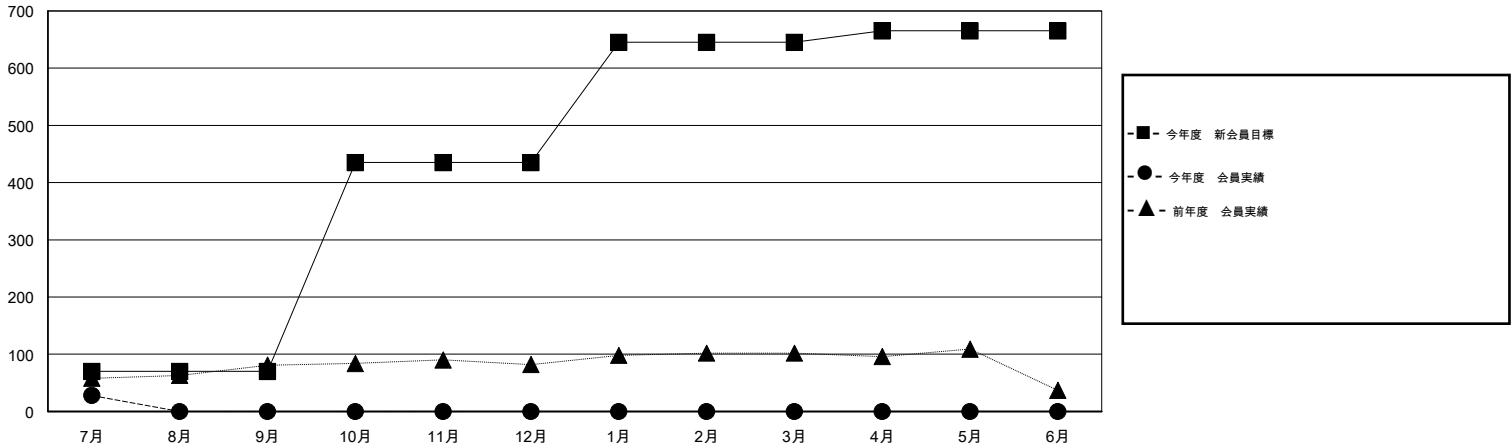

# MONTHLY MEMBERSHIP PROGRESS REPORT

District 337 E

Results as of: 7/31/2015

GMT: Masayoshi Maruyama

地域 JAPAN

GMT会則地域 5-Jap

クラブ				
結果: 2015-2016				
四半期	新クラブ目標	新クラブ	解散クラブ	純増 / 減
7月/8月/9月	0	0	0	0
10月/11月/12月	0	0	0	0
1月/2月/3月	2	0	0	0
4月/5月/6月	0	0	0	0

名				
結果: 2015-2016				
四半期	新会員目標	チャーターメン バー / 新会員	退会者	純増 / 減
7月/8月/9月	70	43	15	28
10月/11月/12月	365	0	0	0
1月/2月/3月	210	0	0	0
4月/5月/6月	20	0	0	0

新クラブ目標及び実績累計

会員目標及び実績累計

解散クラブ: 0	20 CLUBS OF 57 一名以上の新会員を登録	男女別
		男性 1,437 (84.88%)
		女性 256 (15.12%)
退会者	<a href="#">健康診断データはこちら</a>	家族会員 253
物故会員 1		世帯主 113
クラブ解散 0		世帯主以外 140
その他 14		
合計 15		